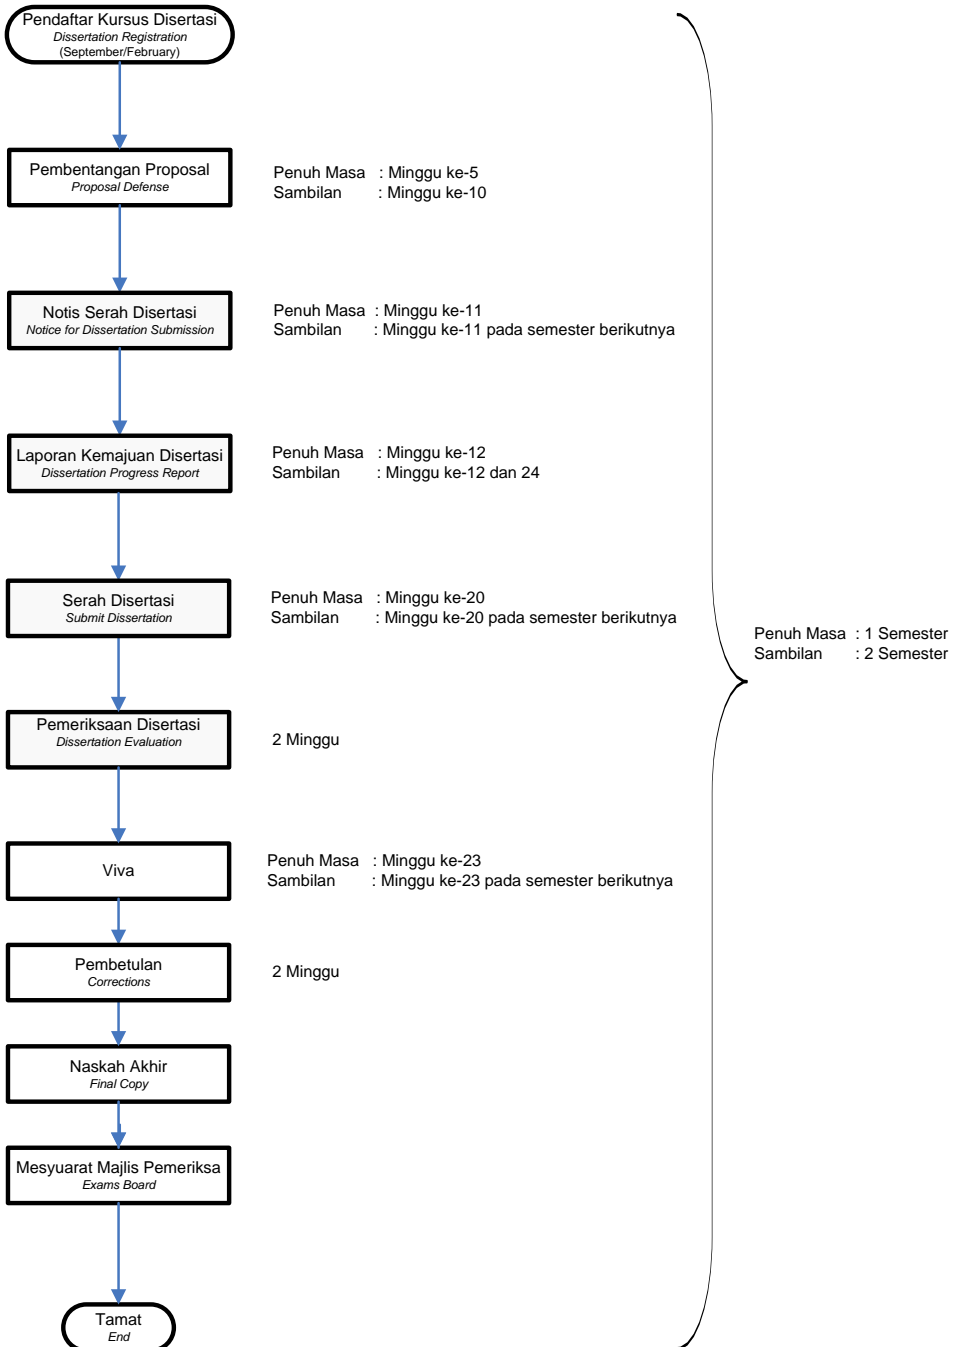

CARTA ALIR DISERTASI : IJAZAH SARJANA MELALUI MOD CAMPURAN
DISSERTATION FLOWCHART: MASTER BY MIXED-MODE

PUSAT PENGAJIAN ILMU KEMANUSIAAN

*Jadual ini tertakluk kepada pindaan (sekiranya ada)